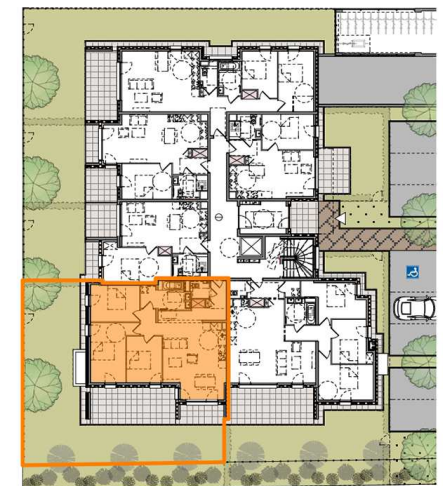

Résidence RESPIRE
LOTISSEMENT "LE DOMAINE DU MEUNIER"
67118 GEISPOLSCHEIM-GARE

LOT N°2 - 4 pièces
REZ-DE-JARDIN

Entrée	4,30 m ²
Séjour - cuisine	33,05 m ²
WC	2,04 m ²
Salle de bain	7,95 m ²
Dégagement	2,87 m ²
Chambre 1	11,20 m ²
Chambre 2	14,46 m ²
Chambre 3	10,38 m ²

SURFACE HABITABLE 86,25 m²

Terrasse 1	19,55 m ²
Terrasse 2	5,54 m ²
Jardin	106,82 m ²

PLAN ECHELLE 1/100

Les dimensions de ce plan sont susceptibles de modifications dans les limites contractuelles. Les cotes et renseignements graphiques (retombées, faux plafonds, soffites, caissons, poteaux, etc...) sont donnés à titre indicatif. Des modifications mineures sont susceptibles d'être apportées en fonction des nécessités techniques lors de la phase chantier.