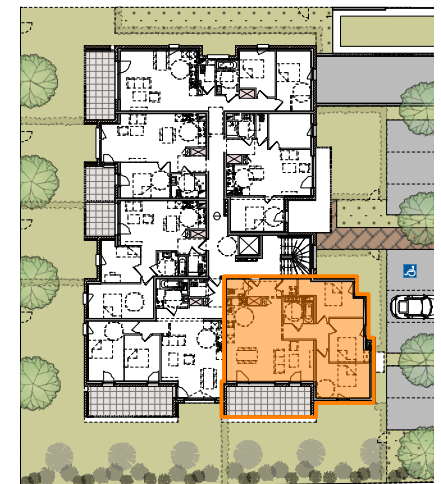

Résidence RESPIRE
 LOTISSEMENT "LE DOMAINE DU MEUNIER"
 67118 GEISPOLSHHEIM-GARE

LOT N°11 - 4 pièces
 1er ETAGE

Entrée	4,83 m ²
Séjour - cuisine	36,14 m ²
WC	1,99 m ²
Buanderie	1,51 m ²
Salle de bain	4,78 m ²
Dégagement	5,24 m ²
Chambre 1	13,17 m ²
Chambre 2	10,00 m ²
Chambre 3	10,31 m ²
Dressing	1,48 m ²

SURFACE HABITABLE 89,45 m²

Balcon 16,18 m²

PLAN ECHELLE 1/100

Les dimensions de ce plan sont susceptibles de modifications dans les limites contractuelles. Les cotes et renseignements graphiques sont donnés à titre indicatifs. Les retombées, faux-plafonds, équipements électriques ne sont pas figurés. Des modifications mineures sont susceptibles d'être apportées en fonction des nécessités techniques lors de la phase chantier.