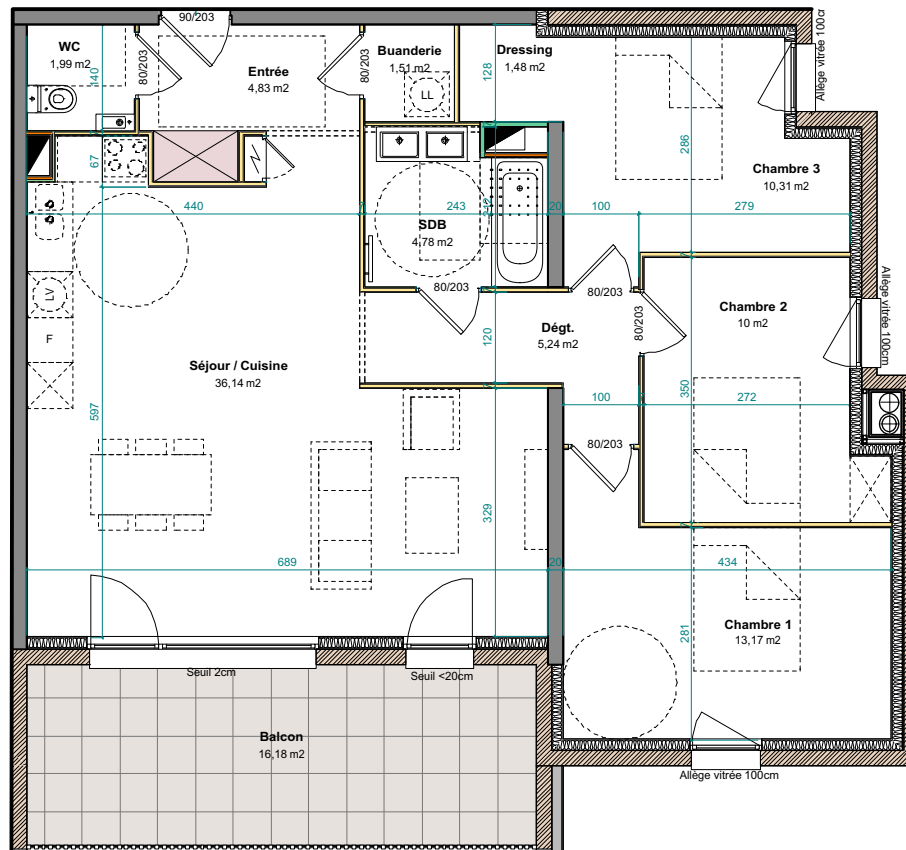

Résidence RESPIRE
 LOTISSEMENT "LE DOMAINE DU MEUNIER"
 67118 GEISPOLSHHEIM-GARE

LOT N°11 - 4 pièces
 1er ETAGE

Entrée	4,83 m ²
Séjour - cuisine	36,14 m ²
WC	1,99 m ²
Buanderie	1,51 m ²
Salle de bain	4,78 m ²
Dégagement	5,24 m ²
Chambre 1	13,17 m ²
Chambre 2	10,00 m ²
Chambre 3	10,31 m ²
Dressing	1,48 m ²

SURFACE HABITABLE 89,45 m²

Balcon 16,18 m²

PLAN ECHELLE 1/100

Les dimensions de ce plan sont susceptibles de modifications dans les limites contractuelles. Les cotes et renseignements graphiques sont donnés à titre indicatifs. Les retombées, faux-plafonds, équipements électriques ne sont pas figurés. Des modifications mineures sont susceptibles d'être apportées en fonction des nécessités techniques lors de la phase chantier.