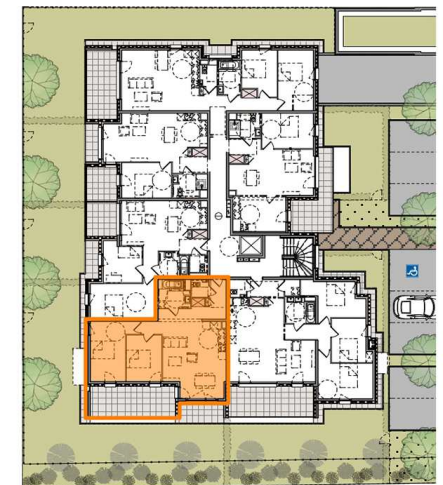

Résidence RESPIRE
 LOTISSEMENT "LE DOMAINE DU MEUNIER"
 67118 GEISPOLSCHEIM-GARE

LOT N°12 - 3 pièces
 1er ETAGE

Entrée	5,83 m ²
Séjour - cuisine	29,06 m ²
WC	1,89 m ²
Salle de bain	5,32 m ²
Dégagement	4,01 m ²
Chambre 1	14,55 m ²
Chambre 2	10,39 m ²

SURFACE HABITABLE 71,05 m²

Balcon 16,18 m²

PLAN ECHELLE 1/100

Les dimensions de ce plan sont susceptibles de modifications dans les limites contractuelles. Les cotes et renseignements graphiques (retombées, faux plafonds, soffites, caissons, poteaux, etc...) sont donnés à titre indicatif. Des modifications mineures sont susceptibles d'être apportées en fonction des nécessités techniques lors de la phase chantier.