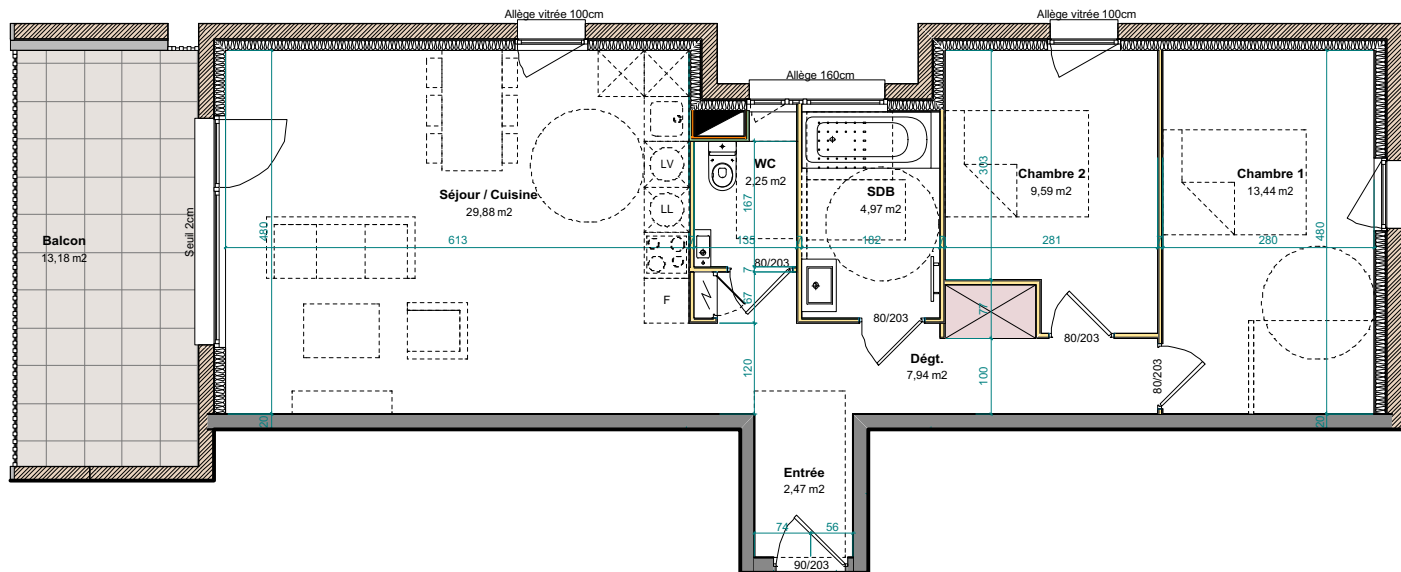

Résidence RESPIRE
LOTISSEMENT "LE DOMAINE DU MEUNIER"
67118 GEISPOLSHHEIM-GARE

LOT N°15 - 3 pièces
1er ETAGE

Entrée	2,47 m ²
Dégagement	7,94 m ²
Séjour - cuisine	29,88 m ²
WC	2,25 m ²
Salle de bain	4,97 m ²
Chambre 1	13,44 m ²
Chambre 2	9,59 m ²

SURFACE HABITABLE 70,54 m²

Balcon 13,18 m²

DATE : 23/05/2022

PLAN ECHELLE 1/100

Les dimensions de ce plan sont susceptibles de modifications dans les limites contractuelles. Les cotes et renseignements graphiques sont donnés à titre indicatifs. Les retombées, faux-plafonds, équipements électriques ne sont pas figurés. Des modifications mineures sont susceptibles d'être apportées en fonction des nécessités techniques lors de la phase chantier.