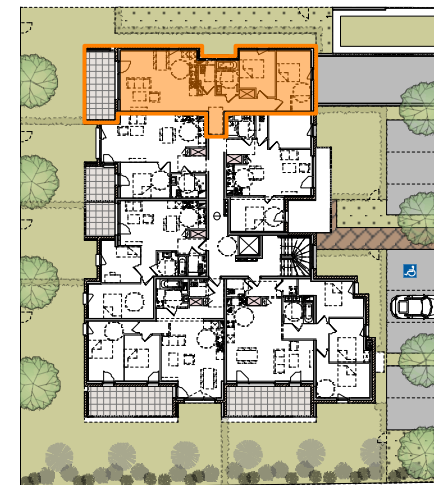

Résidence RESPIRE
LOTISSEMENT "LE DOMAINE DU MEUNIER"
67118 GEISPOLSHHEIM-GARE

LOT N°15 - 3 pièces
1er ETAGE

Entrée	2,47 m ²
Dégagement	7,94 m ²
Séjour - cuisine	29,88 m ²
WC	2,25 m ²
Salle de bain	4,97 m ²
Chambre 1	13,44 m ²
Chambre 2	9,59 m ²

SURFACE HABITABLE 70,54 m²

Balcon 13,18 m²

DATE : 23/05/2022

PLAN ECHELLE 1/100

Les dimensions de ce plan sont susceptibles de modifications dans les limites contractuelles. Les cotes et renseignements graphiques sont donnés à titre indicatifs. Les retombées, faux-plafonds, équipements électriques ne sont pas figurés. Des modifications mineures sont susceptibles d'être apportées en fonction des nécessités techniques lors de la phase chantier.