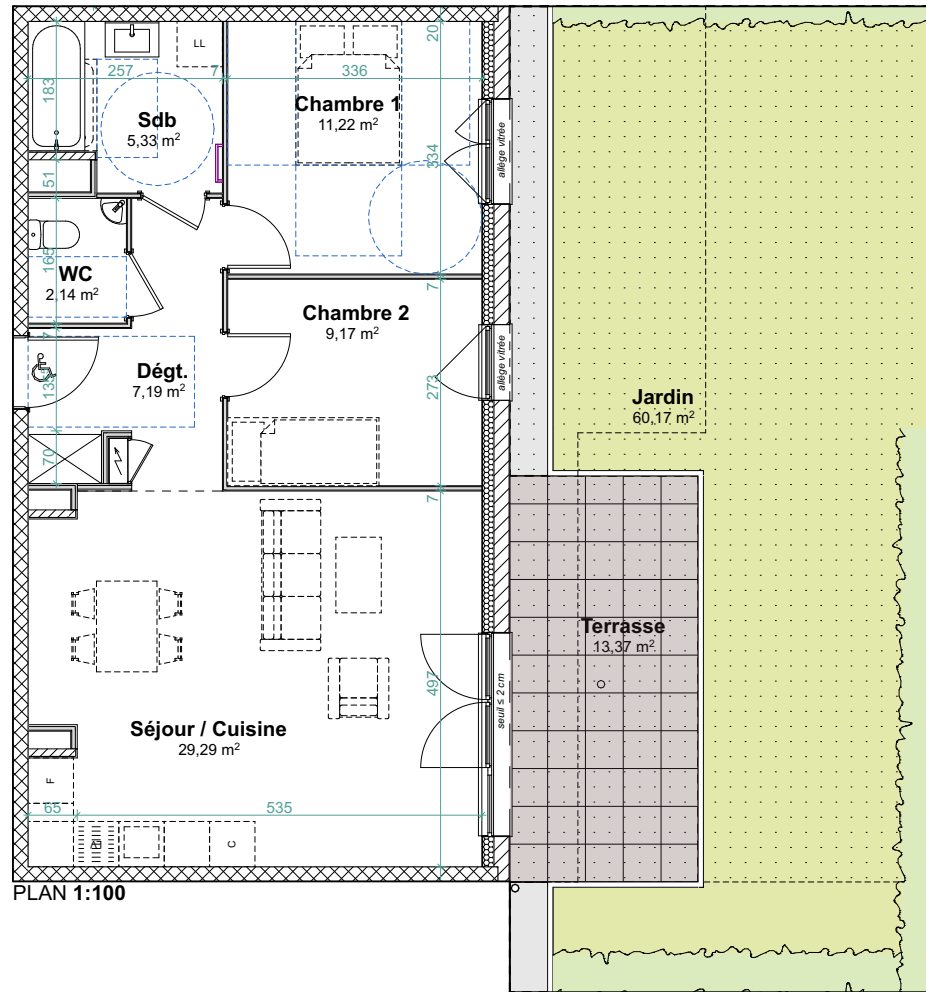

RESIDENCE PANORAMA

Rue du Maréchal-Ferrant - 67960 ENTZHEIM

Aéroparc 3
3 rue du Tonnelier
67960 ENTZHEIM
03 88 66 77 15

A03 - T3 - Rez-de-chaussée

Dégt.	7,19
Séjour / Cuisine	29,29
Chambre 1	11,22
Chambre 2	9,17
Sdb	5,33
WC	2,14

64,34 m²

A03 - Annexes - Rez-de-chaussée

Jardin	60,17
Terrasse	13,37

73,54 m²

DATE D'EDITION : 22/01/2025

Les dimensions de ce plan sont susceptibles de modifications dans les limites contractuelles. Les cotes et renseignements graphiques (retombées, faux plafonds, soffites, caissons, poteaux, etc...) sont donnés à titre indicatif. Des modifications mineures sont susceptibles d'être apportées en fonction des nécessités techniques lors de la phase chantier.