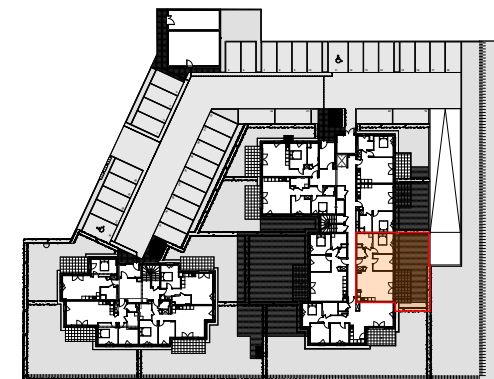

RESIDENCE PANORAMA

Rue du Maréchal-Ferrant - 67960 ENTZHEIM

Aéroparc 3
3 rue du Tonnelier
67960 ENTZHEIM
03 88 66 77 15

A03 - T3 - Rez-de-chaussée

Dégt.	7,19
Séjour / Cuisine	29,29
Chambre 1	11,22
Chambre 2	9,17
Sdb	5,33
WC	2,14

64,34 m²

A03 - Annexes - Rez-de-chaussée

Jardin	60,17
Terrasse	13,37

73,54 m²

DATE D'EDITION : 22/01/2025

Les dimensions de ce plan sont susceptibles de modifications dans les limites contractuelles. Les cotes et renseignements graphiques (retombées, faux plafonds, soffites, caissons, poteaux, etc...) sont donnés à titre indicatif. Des modifications mineures sont susceptibles d'être apportées en fonction des nécessités techniques lors de la phase chantier.