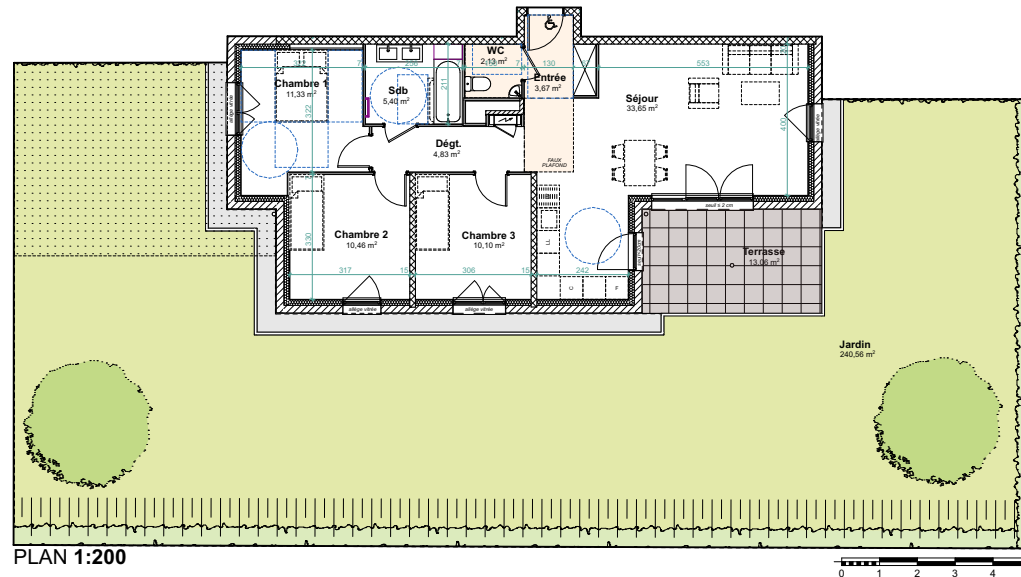

RESIDENCE PANORAMA

Rue du Maréchal-Ferrant - 67960 ENTZHEIM

DATE D'EDITION : 22/01/2025

Les dimensions de ce plan sont susceptibles de modifications dans les limites contractuelles. Les cotes et renseignements graphiques (retombées, faux plafonds, soffites, caissons, poteaux, etc...) sont donnés à titre indicatif. Des modifications mineures sont susceptibles d'être apportées en fonction des nécessités techniques lors de la phase chantier.

Aéroparc 3
3 rue du Tonnelier
67960 ENTZHEIM
03 88 66 77 15

A04 - T4 - Rez-de-chaussée

Entrée	3,67
Séjour	33,65
Chambre 1	11,33
Chambre 2	10,46
Chambre 3	10,10
Dégt.	4,83
Sdb	5,40
WC	2,13

81,57 m²

A04 - Annexes - Rez-de-chaussée

Jardin	240,56
Terrasse	13,06

253,62 m²