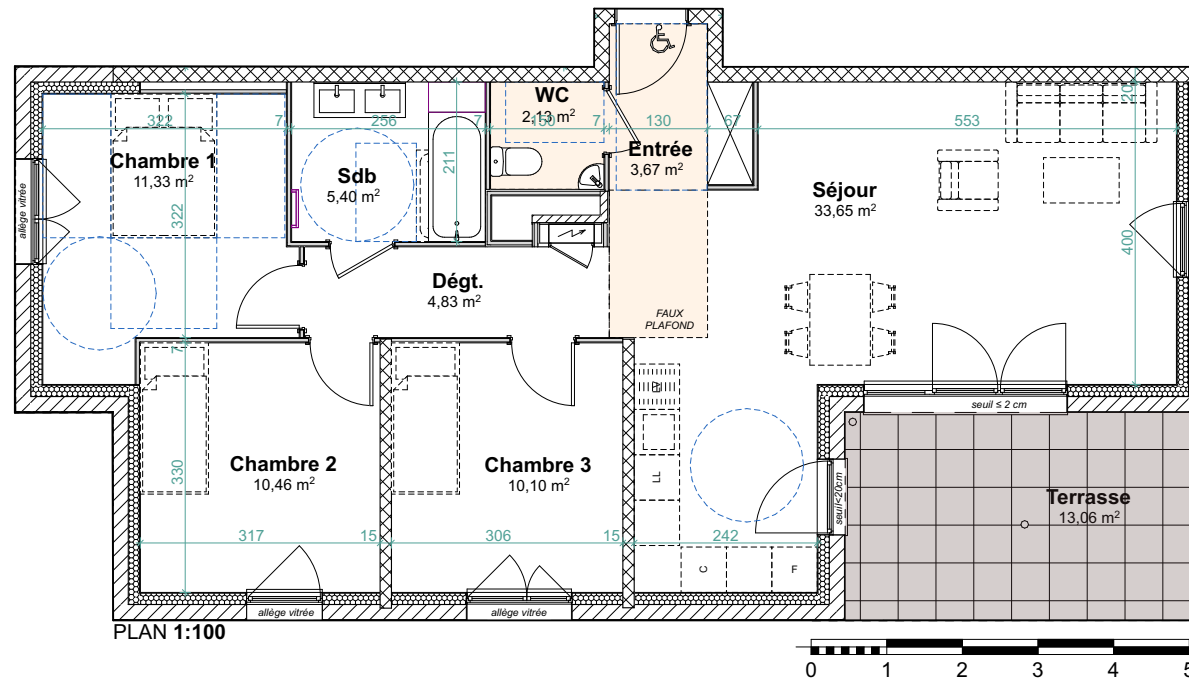

RESIDENCE PANORAMA

Rue du Maréchal-Ferrant - 67960 ENTZHEIM

DATE D'EDITION : 22/01/2025

Les dimensions de ce plan sont susceptibles de modifications dans les limites contractuelles. Les cotes et renseignements graphiques (retombées, faux plafonds, soffites, caissons, poteaux, etc...) sont donnés à titre indicatif. Des modifications mineures sont susceptibles d'être apportées en fonction des nécessités techniques lors de la phase chantier.

Aéroparc 3
3 rue du Tonnelier
67960 ENTZHEIM
03 88 66 77 15

A04 - T4 - Rez-de-chaussée

Entrée	3,67
Séjour	33,65
Chambre 1	11,33
Chambre 2	10,46
Chambre 3	10,10
Dégt.	4,83
Sdb	5,40
WC	2,13

81,57 m²

A04 - Annexes - Rez-de-chaussée

Jardin	240,56
Terrasse	13,06

253,62 m²