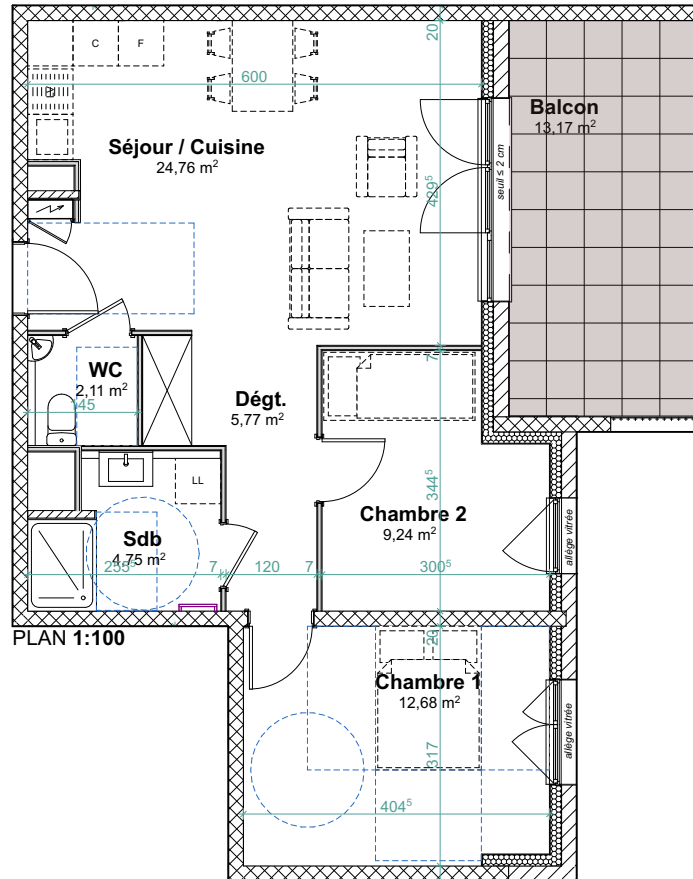

RESIDENCE PANORAMA

Rue du Maréchal-Ferrant - 67960 ENTZHEIM

Aéroparc 3
3 rue du Tonnelier
67960 ENTZHEIM
03 88 66 77 15

A13 - T3 - 1er étage

Séjour / Cuisine	24,76
Chambre 1	12,68
Chambre 2	9,24
Dégt.	5,77
Sdb	4,75
WC	2,11

59,31 m²

A13 - Annexes - 1er étage

Balcon	13,17
--------	-------

DATE D'EDITION : 22/01/2025

Les dimensions de ce plan sont susceptibles de modifications dans les limites contractuelles. Les cotes et renseignements graphiques (retombées, faux plafonds, soffites, caissons, poteaux, etc...) sont donnés à titre indicatif. Des modifications mineures sont susceptibles d'être apportées en fonction des nécessités techniques lors de la phase chantier.