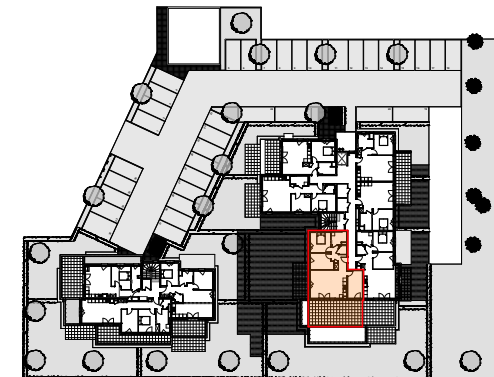

RESIDENCE PANORAMA

Rue du Maréchal-Ferrant - 67960 ENTZHEIM

Aéroparc 3
3 rue du Tonnelier
67960 ENTZHEIM
03 88 66 77 15

A24 - T4 - 2eme étage

Dégt.	7,33
Séjour / Cuisine	27,71
Chambre 1	11,22
Chambre 2	9,86
Chambre 3	10,93
Sdb	5,16
WC	1,97

74,18 m²

A24 - Annexes - 2eme étage

Terrasse	35,25
----------	-------

DATE D'EDITION : 22/01/2025

Les dimensions de ce plan sont susceptibles de modifications dans les limites contractuelles. Les cotes et renseignements graphiques (retombées, faux plafonds, soffites, caissons, poteaux, etc...) sont donnés à titre indicatif. Des modifications mineures sont susceptibles d'être apportées en fonction des nécessités techniques lors de la phase chantier.