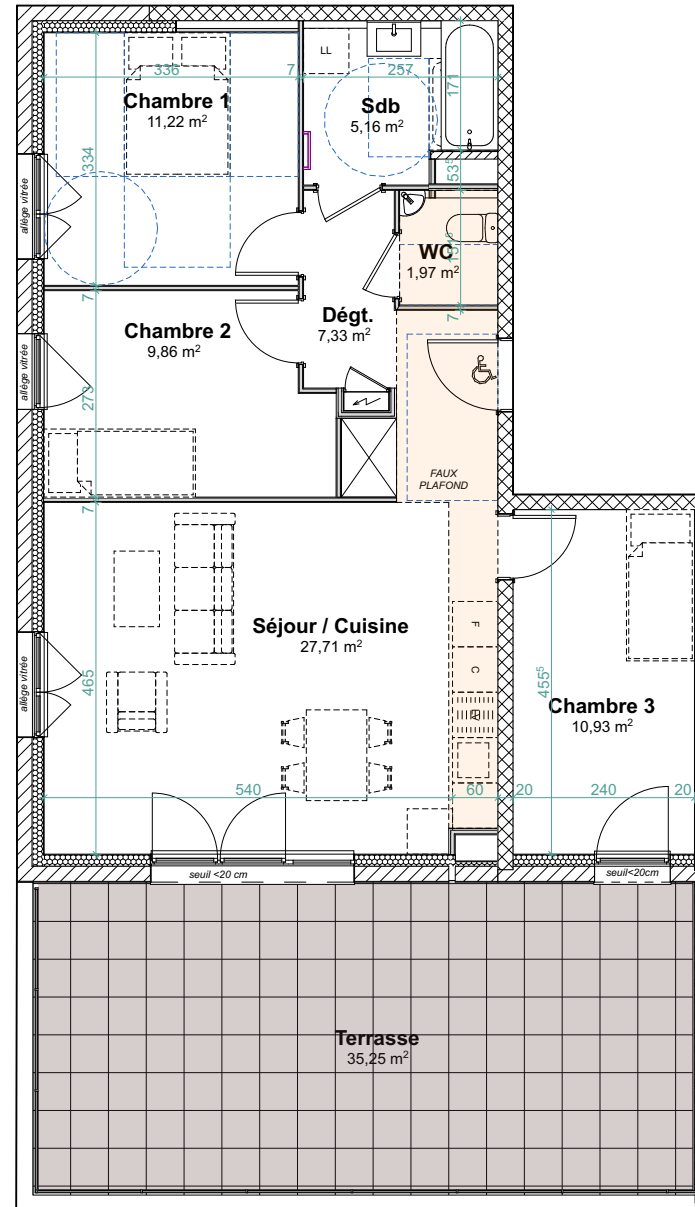

RESIDENCE PANORAMA

Rue du Maréchal-Ferrant - 67960 ENTZHEIM

Aéroparc 3
3 rue du Tonnelier
67960 ENTZHEIM
03 88 66 77 15

A24 - T4 - 2eme étage

Dégt.	7,33
Séjour / Cuisine	27,71
Chambre 1	11,22
Chambre 2	9,86
Chambre 3	10,93
Sdb	5,16
WC	1,97

74,18 m²

A24 - Annexes - 2eme étage

Terrasse	35,25
----------	-------

DATE D'EDITION : 22/01/2025

Les dimensions de ce plan sont susceptibles de modifications dans les limites contractuelles. Les cotes et renseignements graphiques (retombées, faux plafonds, soffites, caissons, poteaux, etc...) sont donnés à titre indicatif. Des modifications mineures sont susceptibles d'être apportées en fonction des nécessités techniques lors de la phase chantier.