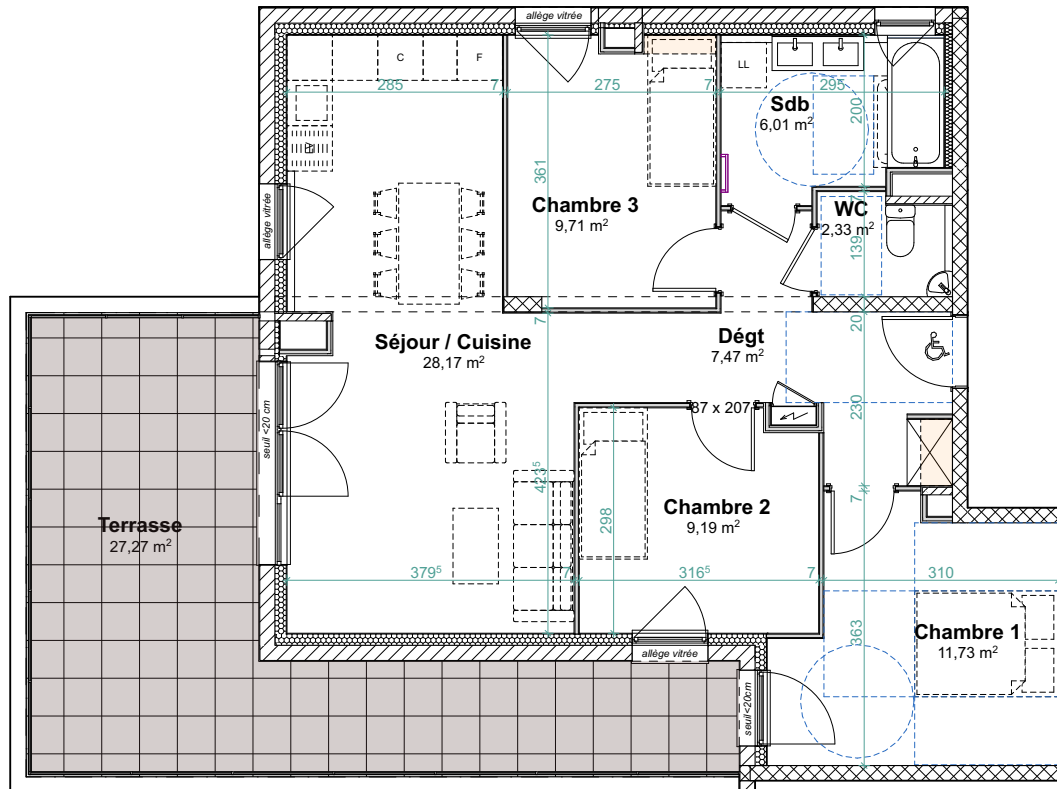

RESIDENCE PANORAMA

Rue du Maréchal-Ferrant - 67960 ENTZHEIM

Aéroparc 3
3 rue du Tonnelier
67960 ENTZHEIM
03 88 66 77 15

PLAN 1:100

A33 - T4 - 3eme étage

Dégt	7,47
Séjour / Cuisine	28,17
Chambre 1	11,73
Chambre 2	9,19
Chambre 3	9,71
Sdb	6,01
WC	2,33

74,61 m²

A33 - Annexes - 3eme étage

Terrasse	27,27
----------	-------

DATE D'EDITION : 22/01/2025

Les dimensions de ce plan sont susceptibles de modifications dans les limites contractuelles. Les cotes et renseignements graphiques (retombées, faux plafonds, soffites, caissons, poteaux, etc...) sont donnés à titre indicatif. Des modifications mineures sont susceptibles d'être apportées en fonction des nécessités techniques lors de la phase chantier.