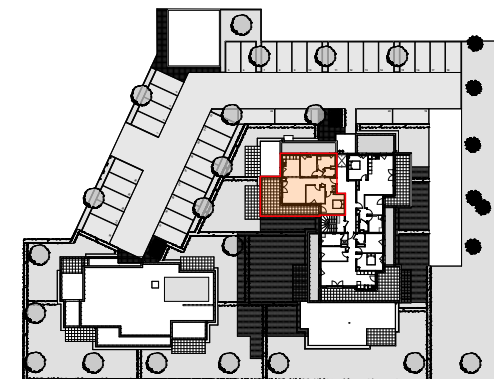

RESIDENCE PANORAMA

Rue du Maréchal-Ferrant - 67960 ENTZHEIM

Aéroparc 3
3 rue du Tonnelier
67960 ENTZHEIM
03 88 66 77 15

PLAN 1:100

A33 - T4 - 3eme étage

Dégt	7,47
Séjour / Cuisine	28,17
Chambre 1	11,73
Chambre 2	9,19
Chambre 3	9,71
Sdb	6,01
WC	2,33

74,61 m²

A33 - Annexes - 3eme étage

Terrasse	27,27
----------	-------

DATE D'EDITION : 22/01/2025

Les dimensions de ce plan sont susceptibles de modifications dans les limites contractuelles. Les cotes et renseignements graphiques (retombées, faux plafonds, soffites, caissons, poteaux, etc...) sont donnés à titre indicatif. Des modifications mineures sont susceptibles d'être apportées en fonction des nécessités techniques lors de la phase chantier.