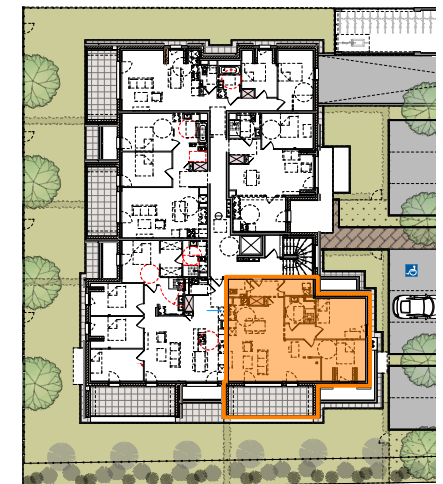

Résidence RESPIRE
 LOTISSEMENT "LE DOMAINE DU MEUNIER"
 67118 GEISPOLSHHEIM-GARE

LOT N°21 - 3 pièces
 2ème ETAGE

| | |
|------------------|----------------------|
| Entrée | 4,83 m ² |
| Séjour - cuisine | 32,72 m ² |
| WC | 1,99 m ² |
| Salle de bain | 4,62 m ² |
| Buanderie | 2,28 m ² |
| Dégagement | 2,91 m ² |
| Chambre 1 | 12,42 m ² |
| Chambre 2 | 10,74 m ² |
| Dressing | 2,07 m ² |

| | |
|--------------------------|----------------------------|
| SURFACE HABITABLE | 74,58 m² |
| <i>Surface au sol</i> | <i>78,87 m²</i> |

Balcon 14,28 m²

PLAN ECHELLE 1/100

Les dimensions de ce plan sont susceptibles de modifications dans les limites contractuelles. Les cotes et renseignements graphiques (retombées, faux plafonds, soffites, caissons, poteaux, etc...) sont donnés à titre indicatif. Des modifications mineures sont susceptibles d'être apportées en fonction des nécessités techniques lors de la phase chantier.