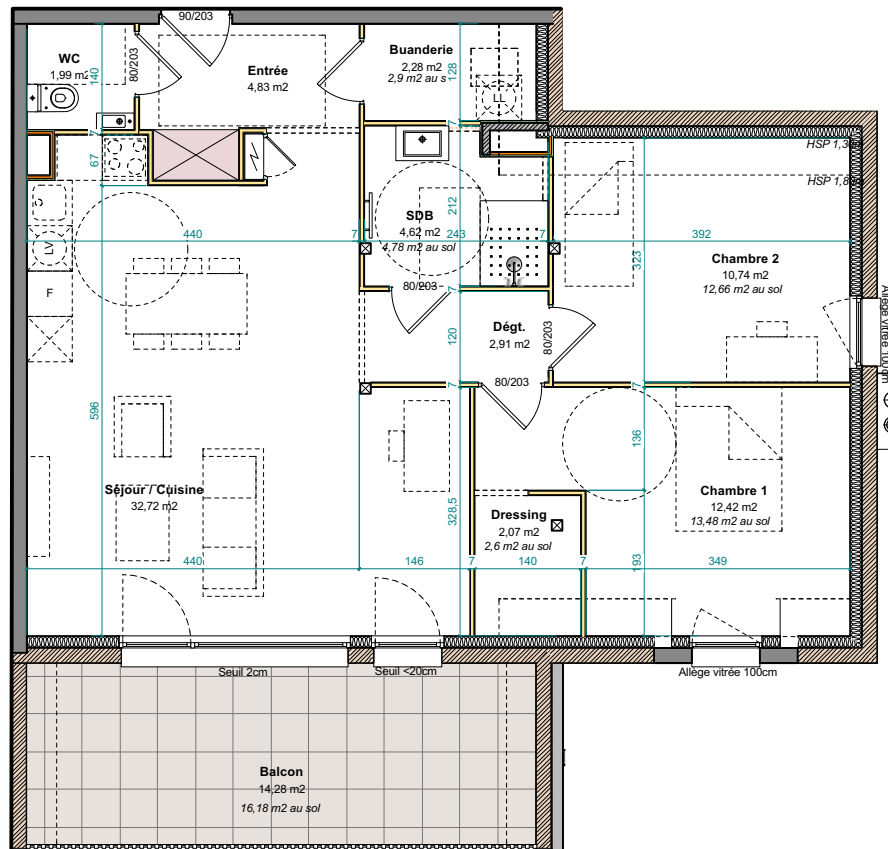

Résidence RESPIRE
 LOTISSEMENT "LE DOMAINE DU MEUNIER"
 67118 GEISPOLSHHEIM-GARE

LOT N°21 - 3 pièces
 2ème ETAGE

| | |
|------------------|----------------------|
| Entrée | 4,83 m ² |
| Séjour - cuisine | 32,72 m ² |
| WC | 1,99 m ² |
| Salle de bain | 4,62 m ² |
| Buanderie | 2,28 m ² |
| Dégagement | 2,91 m ² |
| Chambre 1 | 12,42 m ² |
| Chambre 2 | 10,74 m ² |
| Dressing | 2,07 m ² |

| | |
|--------------------------|----------------------------|
| SURFACE HABITABLE | 74,58 m² |
| <i>Surface au sol</i> | <i>78,87 m²</i> |

Balcon 14,28 m²

PLAN ECHELLE 1/100

Les dimensions de ce plan sont susceptibles de modifications dans les limites contractuelles. Les cotes et renseignements graphiques (retombées, faux plafonds, soffites, caissons, poteaux, etc...) sont donnés à titre indicatif. Des modifications mineures sont susceptibles d'être apportées en fonction des nécessités techniques lors de la phase chantier.